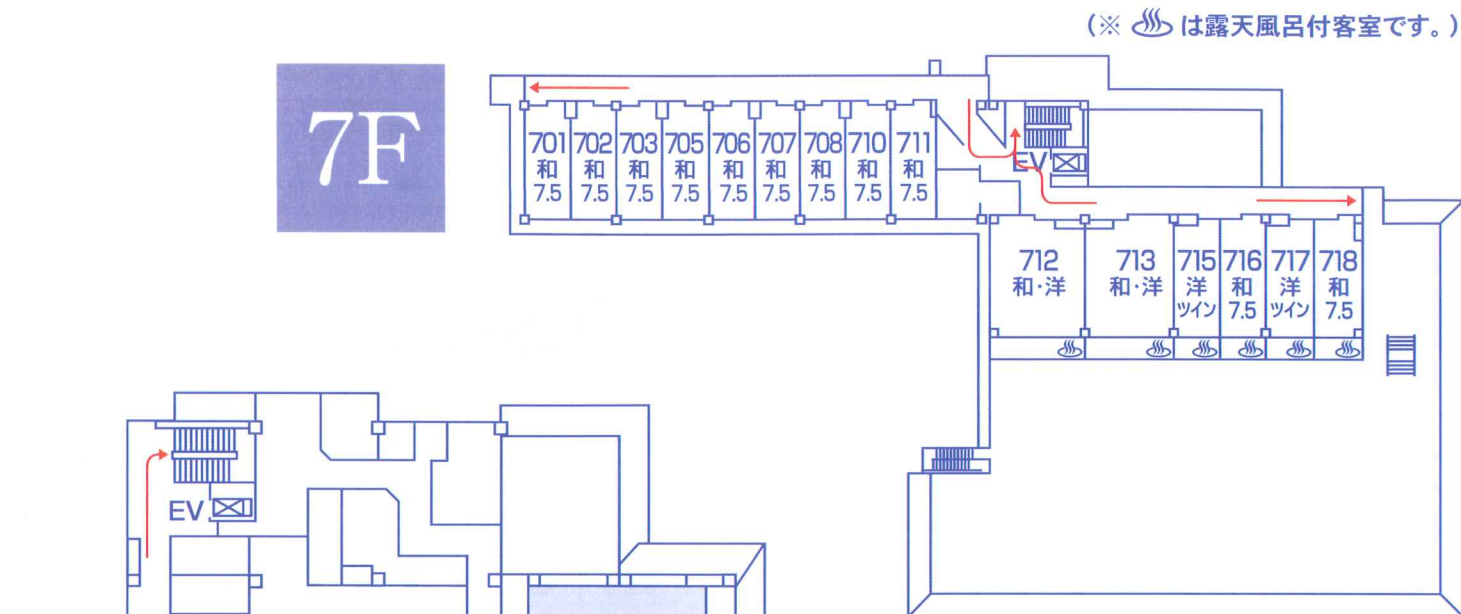

- 構造：鉄筋コンクリート7階建
- 収容人員：212名
- 客室：54室(バス・トイレ付17室)、冷蔵庫・テレビ・電話・自動火災報知器・煙探知器完備
- 会議室：【秀峰】洋室200名／【秀麗】洋室20名 音響設備完備
- 宴会場：【天翔】和室150名／【青雲】和室60名
- 浴場：大浴場 約50名 2ヶ所／家族風呂 1ヶ所
- 設備：喫茶、売店、カラオケルーム、ラウンジ、娯楽室

→ 避難経路

(※ は露天風呂付客室です。)

各階のご案内

7F	ホテル客室(701~718号)	
6F	レストラン「四季」 中広間「青雲」	
5F	フロント 温泉大浴場 日帰り休憩室 売店	喫茶「潮騒」 大会議室「秀峰」 リラクゼーションルーム エステルーム
4F	大広間「天翔」 カラオケルーム ホテル客室(401~411号)	小会議室「秀麗」 家族風呂
3F	ホテル客室(301~311号) 娯楽室(マージャンルーム)	
2F	ホテル客室(201~211号)	
1F	ホテル客室(101~115号)	