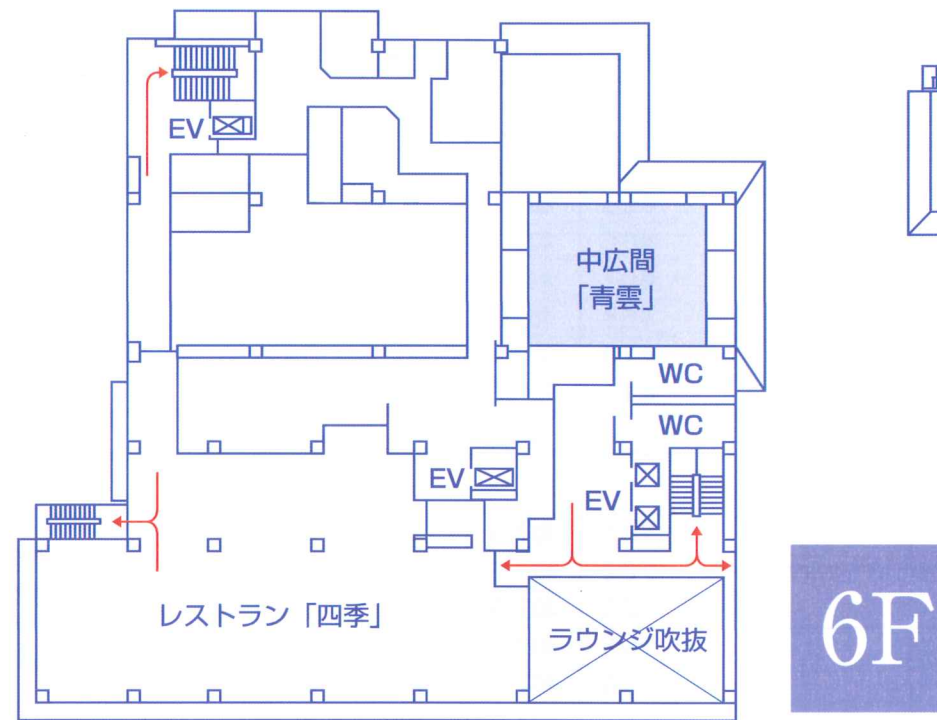

- 構造：鉄筋コンクリート7階建
- 収容人員：212名
- 客室：54室(バス・トイレ付17室)、冷蔵庫・テレビ・電話・自動火災報知器・煙探知器完備
- 会議室：【秀峰】洋室200名／【秀麗】洋室20名 音響設備完備
- 宴会場：【天翔】和室150名／【青雲】和室60名
- 浴場：大浴場 約50名 2ヶ所／家族風呂 1ヶ所
- 設備：喫茶、売店、カラオケルーム、ラウンジ、娯楽室

→ 避難経路

(※ は露天風呂付客室です。)

各階のご案内

7F	ホテル客室(701~718号)	
6F	レストラン「四季」 中広間「青雲」	
5F	フロント 温泉大浴場 日帰り休憩室 売店	喫茶「潮騒」 大会議室「秀峰」 リラクゼーションルーム エステルーム
4F	大広間「天翔」 カラオケルーム ホテル客室(401~411号)	小会議室「秀麗」 家族風呂
3F	ホテル客室(301~311号) 娯楽室(マージャンルーム)	
2F	ホテル客室(201~211号)	
1F	ホテル客室(101~115号)	