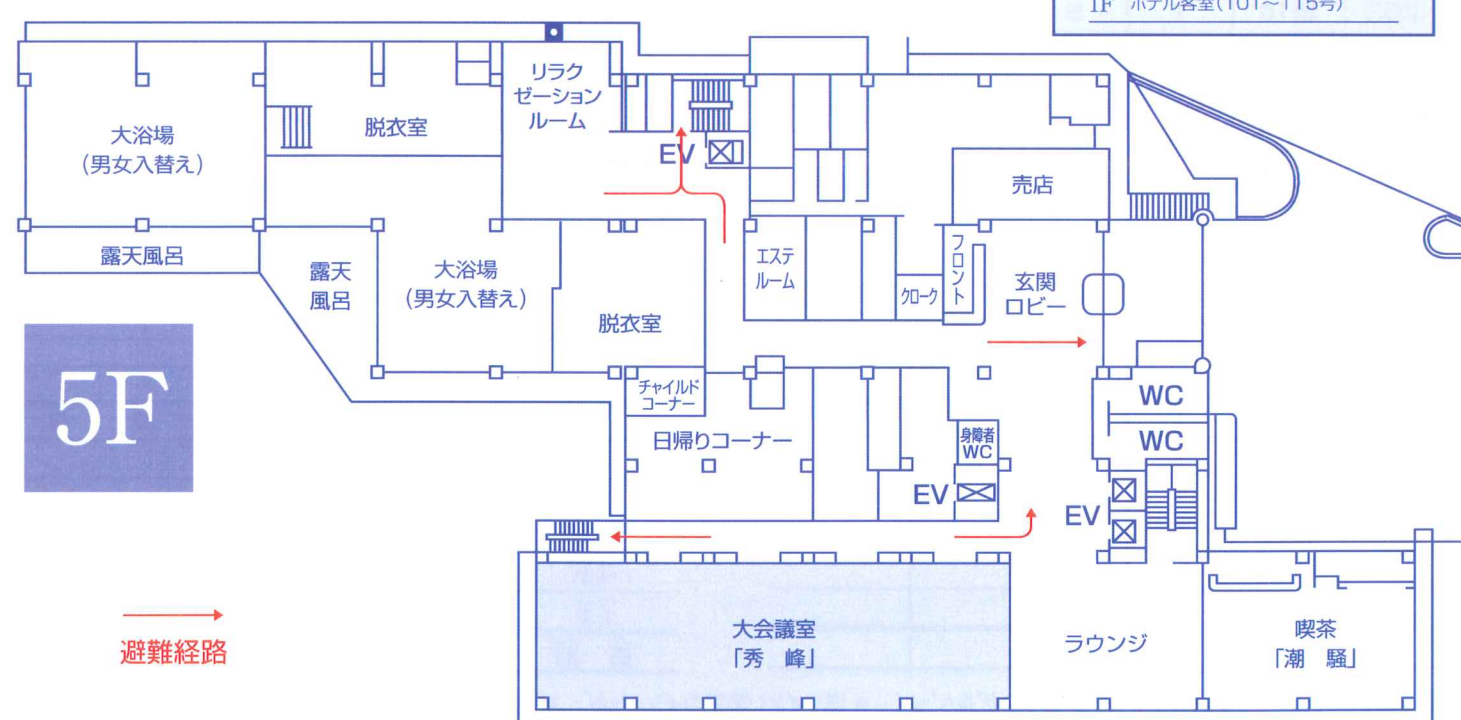

- 構造：鉄筋コンクリート7階建
- 収容人員：212名
- 客室：54室(バス・トイレ付17室)、冷蔵庫・テレビ・電話・自動火災報知器・煙探知器完備
- 会議室：【秀峰】洋室200名／【秀麗】洋室20名 音響設備完備
- 宴会場：【天翔】和室150名／【青雲】和室60名
- 浴場：大浴場 約50名 2ヶ所／家族風呂 1ヶ所
- 設備：喫茶、売店、カラオケルーム、ラウンジ、娯楽室

→ 避難経路

(※ は露天風呂付客室です。)

各階のご案内

7F	ホテル客室(701~718号)	
6F	レストラン「四季」 中広間「青雲」	
5F	フロント 温泉大浴場 日帰り休憩室 売店	喫茶「潮騒」 大会議室「秀峰」 リラクゼーションルーム エステルーム
4F	大広間「天翔」 カラオケルーム ホテル客室(401~411号)	小会議室「秀麗」 家族風呂
3F	ホテル客室(301~311号) 娯楽室(マージャンルーム)	
2F	ホテル客室(201~211号)	
1F	ホテル客室(101~115号)	